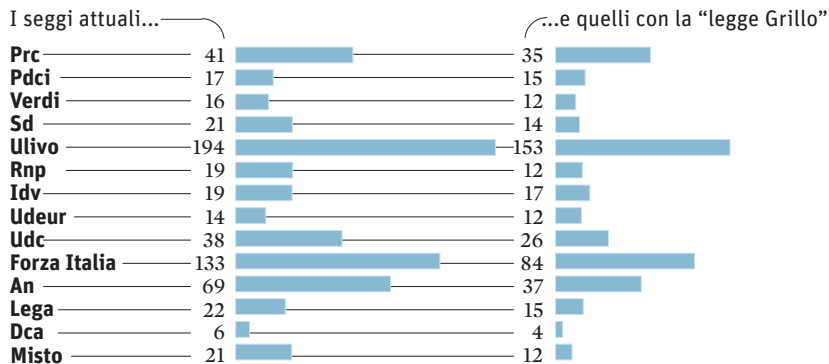

# L'effetto-Grillo sul Parlamento in carica

## LE LEGISLATURE DEI «BIG»

Ciriaco De Mita	11
Mirko Tremaglia	10
Armando Cossutta	10
Clemente Mastella	9
Pier Ferdinando Casini	7
Gianfranco Fini	7
Franco Marini	5
Silvio Berlusconi	4
Fausto Bertinotti	4
Romano Prodi	2
Enrico Letta	2