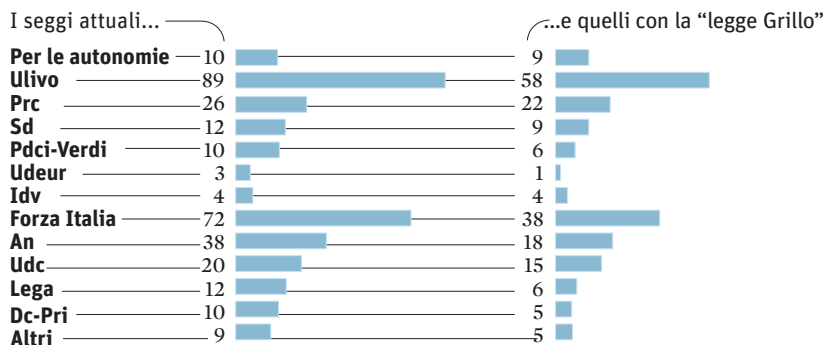

## LE LEGISLATURE DEI «BIG»

Ciriaco De Mita	11
Mirko Tremaglia	10
Armando Cossutta	10
Clemente Mastella	9
Pier Ferdinando Casini	7
Gianfranco Fini	7
Franco Marini	5
Silvio Berlusconi	4
Fausto Bertinotti	4
Romano Prodi	2
Enrico Letta	2

TOTALE OGGI: 630

NON RIELEGGIBILI:

181

## SENATO

Il  
blogger  
Beppe  
Grillo

TOTALE OGGI: 315

NON RIELEGGIBILI:

119